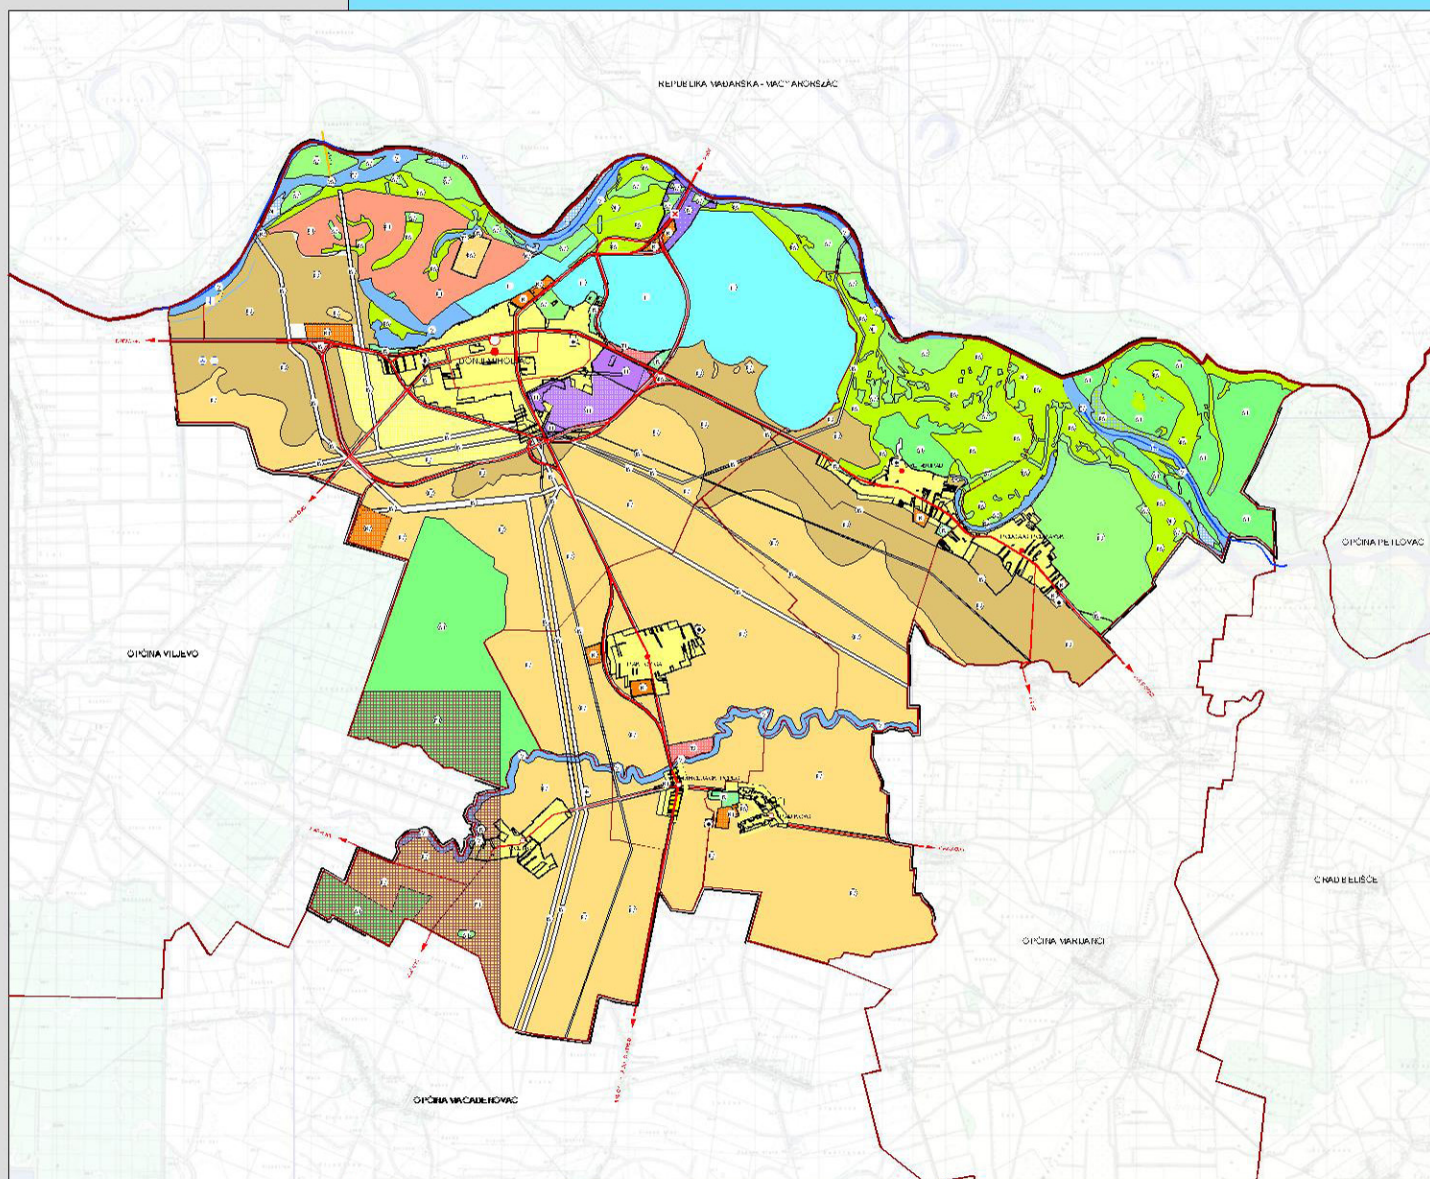

ZAGREB • 2005.

DONJI MIHOLJAC

PROSTORNI PLAN UREĐENJA GRADA

GRAFIČKI DIO